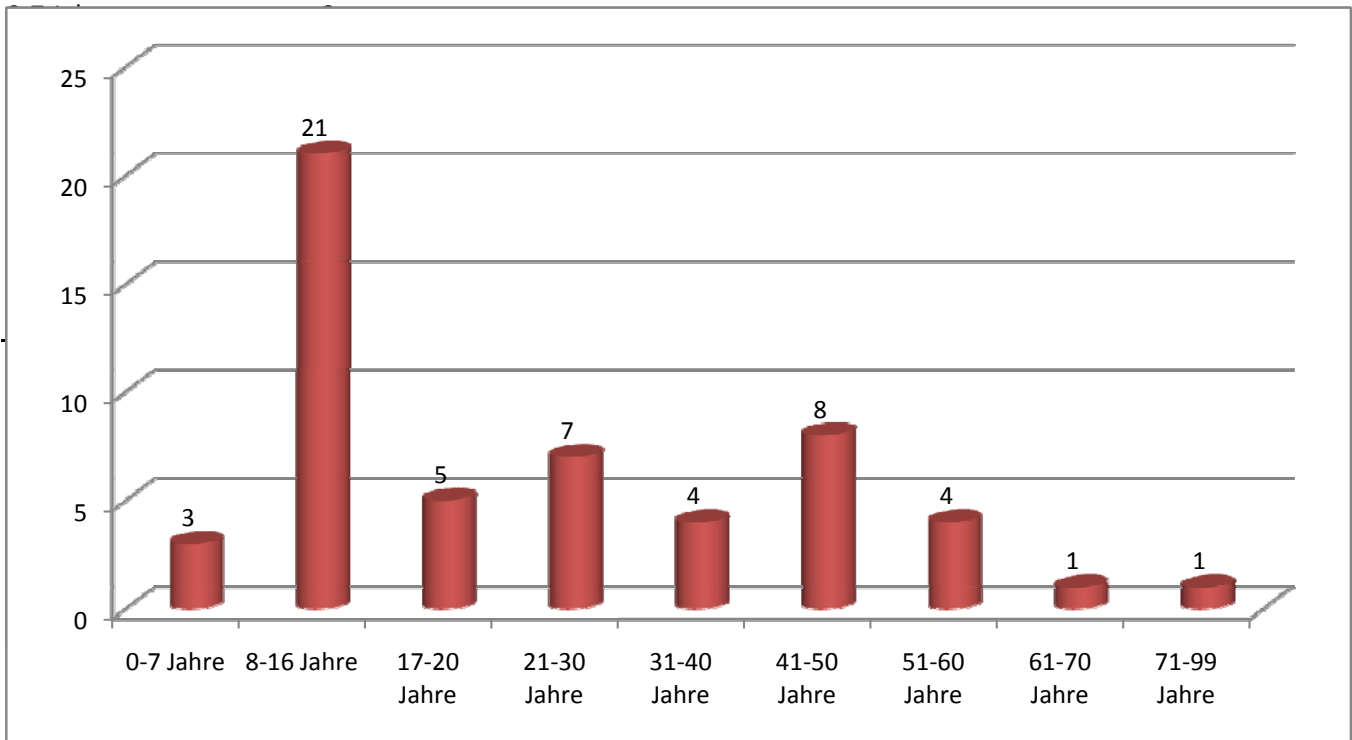

Aktive Mitglieder

Stand: 01.07.2010

Altersverteilung (Durchschnittsalter = 25 Jahre)

Dauer der Mitgliedschaft (Durchschnitt = 11,5 Jahre)